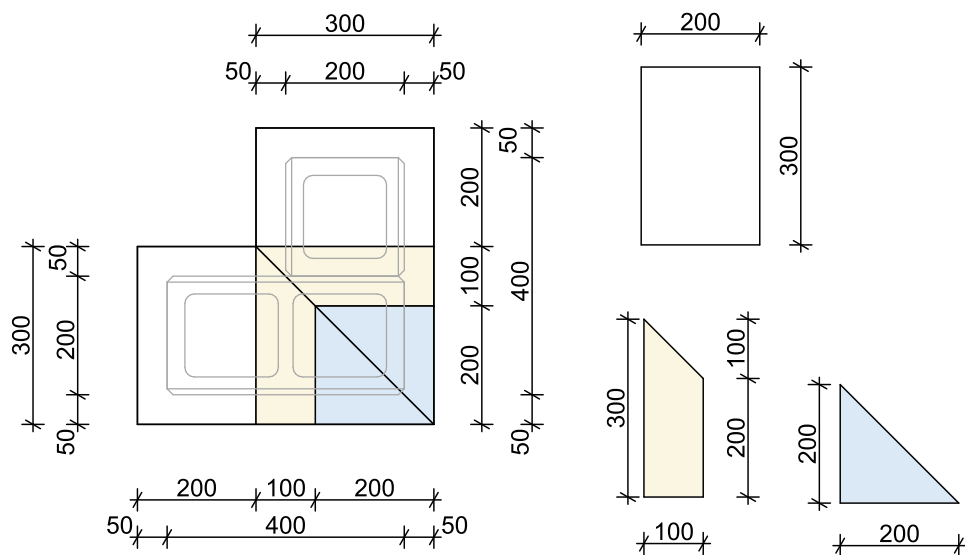

KB ps-20 kulatá 200 – ŘEŠENÍ PRO SLOUPEK 2x400x200

KB ps-20 kulatá 200 – ŘEŠENÍ PRO PLNOU ZEĎ